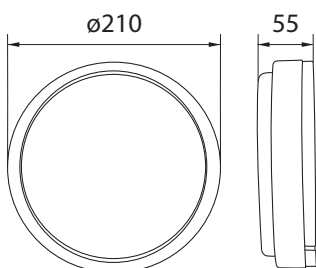

VARNA PLUS

szczelna plafoniera LED, 15W

barwa światła neutralna biała

indeks: **PF-VP0015-40**

PRZEZNACZENIE. CHARAKTERYSTYKA

- plafoniera LED o wysokiej szczelności IP 65
- przeznaczona do oświetlania ciągów komunikacyjnych, klatek schodowych, korytarzy, kuchni, pomieszczeń gospodarczych, pomieszczeń sanitarnych, elewacji budynków, itp.
- źródło światła: diody LED typu SMD, barwa światła: neutralna biała
- przystosowana do montażu nasufitowego i ściennego
- mocowana do podłoża o normalnej palności za pomocą kołków rozporowych i wkrętów
- możliwość łączenia w linie świetlne; maksymalna ilość plafonier w linii świetlnej - 5 szt.
- wersja kolorystyczna: biały

BUDOWA. DANE TECHNICZNE

- podstawa z ABS w kolorze białym
- ramka dociskająca klosz do podstawy wykonana z ABS w kolorze białym
- klosz mleczny z poliwęglanu (PC)
- uszczelka w podstawie zapewniająca wysoki stopień szczelności IP 65
- panel LED z diodami typu SMD
- elektroniczny układ zasilający diody LED zamocowany wewnątrz oprawy
- przewód zasilający wyprowadzony z oprawy przez szczelną dławnicę

PARAMETRY TECHNICZNE	WARTOŚCI
Napięcie zasilania (U)	~230V
Częstotliwość (f)	50/60Hz
Pobór mocy oprawy (P)	15W
Kąt rozsyłu	180°
Typ diod LED	SMD
Barwa światła	neutralna biała
Temperatura barwowa (CCT)	4000K
Wskaźnik oddawania barw (CRI)	>80
Trwałość diod LED	30 000h*
Strumień świetlny oprawy	1200 lm
Klasa ochronności	II
Stopień ochrony	IP 65
Masa	0,34kg
Temperatura pracy Ta	-30°C + +40°C

* parametr podawany w oparciu o dane producenta diod

WYMIARY GABARYTOWE (mm)

EFEKTYWNOŚĆ ENERGETYCZNA