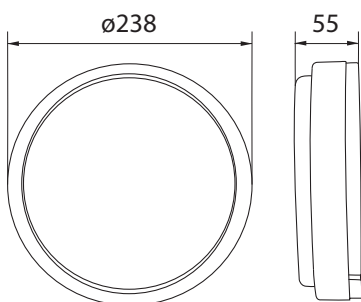

VARNA PLUS

szczelna plafoniera LED, 24W

barwa światła neutralna biała

indeks: PF-VP0024-40

PRZEZNACZENIE. CHARAKTERYSTYKA

- plafoniera LED o wysokiej szczelności IP 65
- przeznaczona do oświetlania ciągów komunikacyjnych, klatek schodowych, korytarzy, kuchni, pomieszczeń gospodarczych, pomieszczeń sanitarnych, elewacji budynków, itp.
- źródło światła: diody LED typu SMD, barwa światła: neutralna biała
- przystosowana do montażu nasufitowego i ściennego
- mocowana do podłoża o normalnej palności za pomocą kołków rozporowych i wkrętów
- możliwość łączenia w linie świetlne; maksymalna ilość plafonier w linii świetlnej - 5 szt.
- wersja kolorystyczna: biały

BUDOWA. DANE TECHNICZNE

- podstawa z ABS w kolorze białym
- ramka dociskająca klosz do podstawy wykonana z ABS w kolorze białym
- klosz mleczny z poliwęglanu (PC)
- uszczelka w podstawie zapewniająca wysoki stopień szczelności IP 65
- panel LED z diodami typu SMD
- elektroniczny układ zasilający diody LED zamocowany wewnątrz oprawy
- przewód zasilający wyprowadzony z oprawy przez szczelną dławnicę

PARAMETRY TECHNICZNE	WARTOŚCI
Napięcie zasilania (U)	~230V
Częstotliwość (f)	50/60Hz
Pobór mocy oprawy (P)	24W
Kąt rozsyłu	180°
Typ diod LED	SMD
Barwa światła	neutralna biała
Temperatura barwowa (CCT)	4000K
Wskaźnik oddawania barw (CRI)	>80
Trwałość diod LED	30 000h*
Strumień świetlny oprawy	1920 lm
Klasa ochronności	II
Stopień ochrony	IP 65
Masa	0,45kg
Temperatura pracy Ta	-30°C + +40°C

* parametr podawany w oparciu o dane producenta diod

WYMIARY GABARYTOWE (mm)

EFEKTYWNOŚĆ ENERGETYCZNA